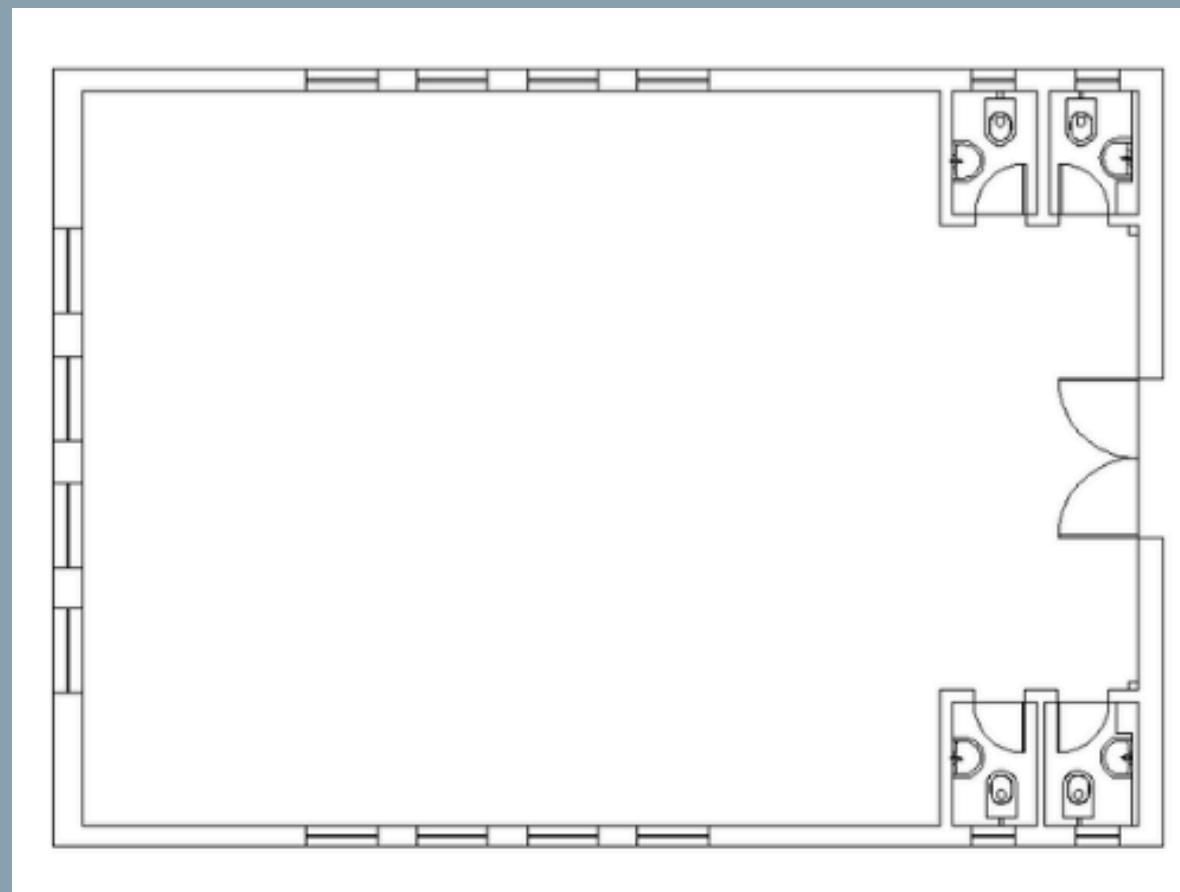

WORK PLACE TOWER

LOCALIZAÇÃO

 Rua Cardeal Arcoverde, 1641 - Pinheiros

 10 minutos a pé da Estação Fradique Coutinho

 12 minutos do Terminal Pinheiros

 37 minutos do aeroporto de Congonhas

DESCRIÇÃO GERAL

Sala entregue com piso elevado monolítico, ar-condicionado, banheiros completos. O prédio conta com gerador, portaria, segurança 24h e estacionamento

120m² - DISPONIVEL PARA LOCAÇÃO

SALA 101/102 - 10º ANDAR

Sala para escritório, com 4 banheiros,
forro, iluminação e ar condicionado.
Incluso 02 vagas de garagem.
*móveis não inclusos na locação.

ang + IMÓVEL
comercial