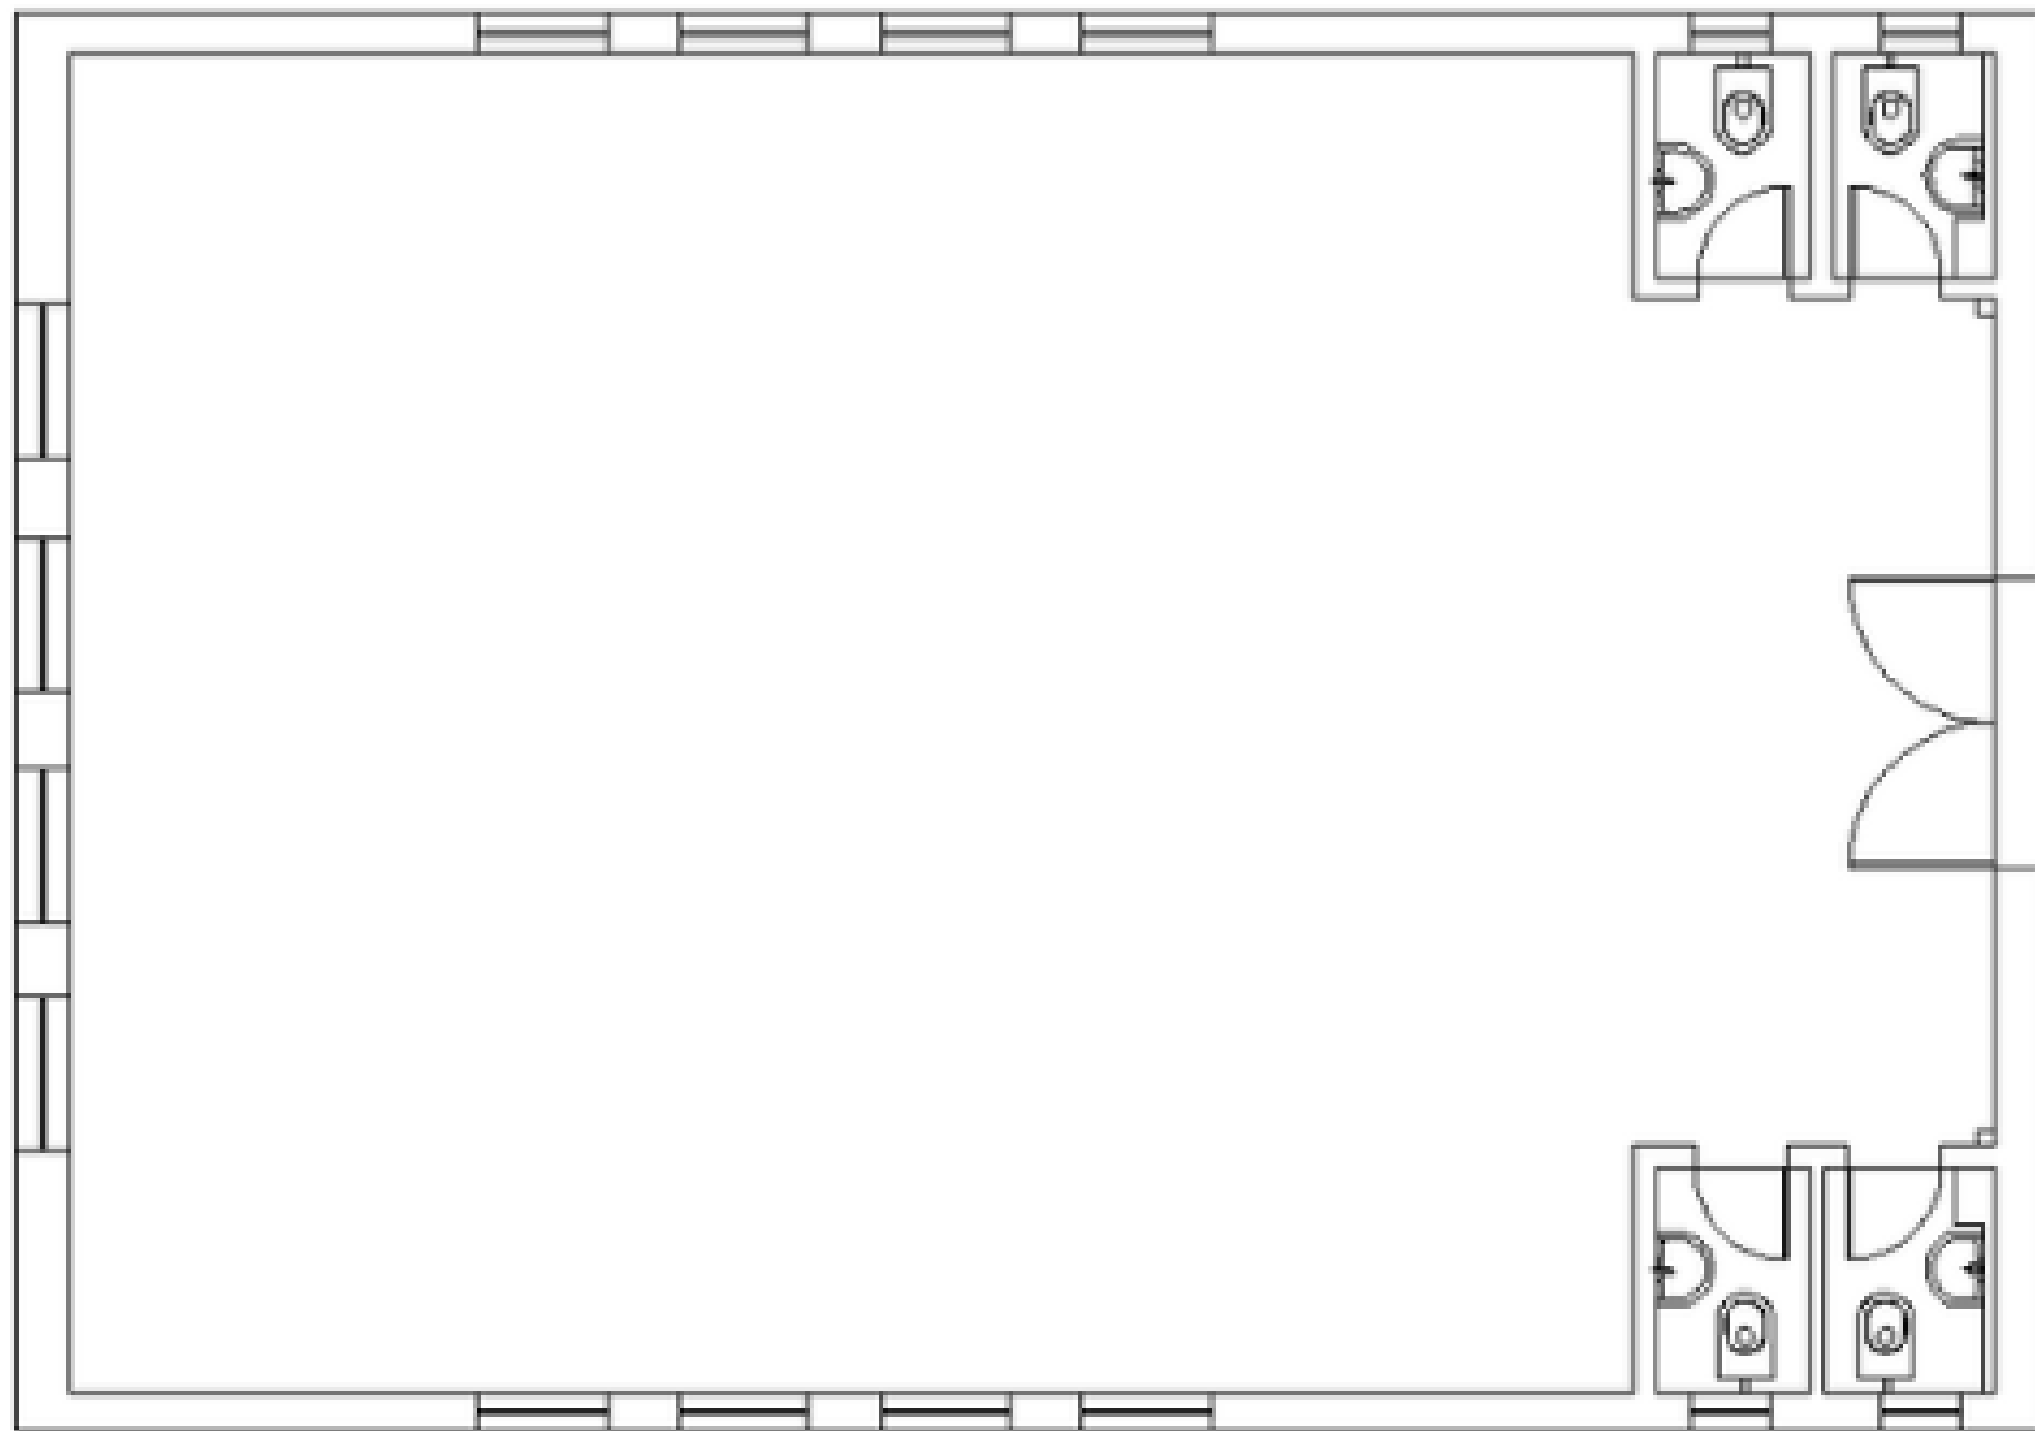

WORK PLACE TOWER

DISPONIBILIDADE PARA LOCAÇÃO

Rua Cardeal Arcoverde, 1641 – Pinheiros

Meio andar

120,00 m²

SALAS 13 E 14

WORK PLACE TOWER

DISPONIBILIDADE PARA LOCAÇÃO

SALAS 13 e 14

120,00 m²

DESCRIÇÃO

Sala entregue com piso elevado monolítico, ar-condicionado, copa e banheiros completos. A sala ainda conta com 2 vagas de garagem no prédio com portaria 24h, gerador integral e bicicletário.