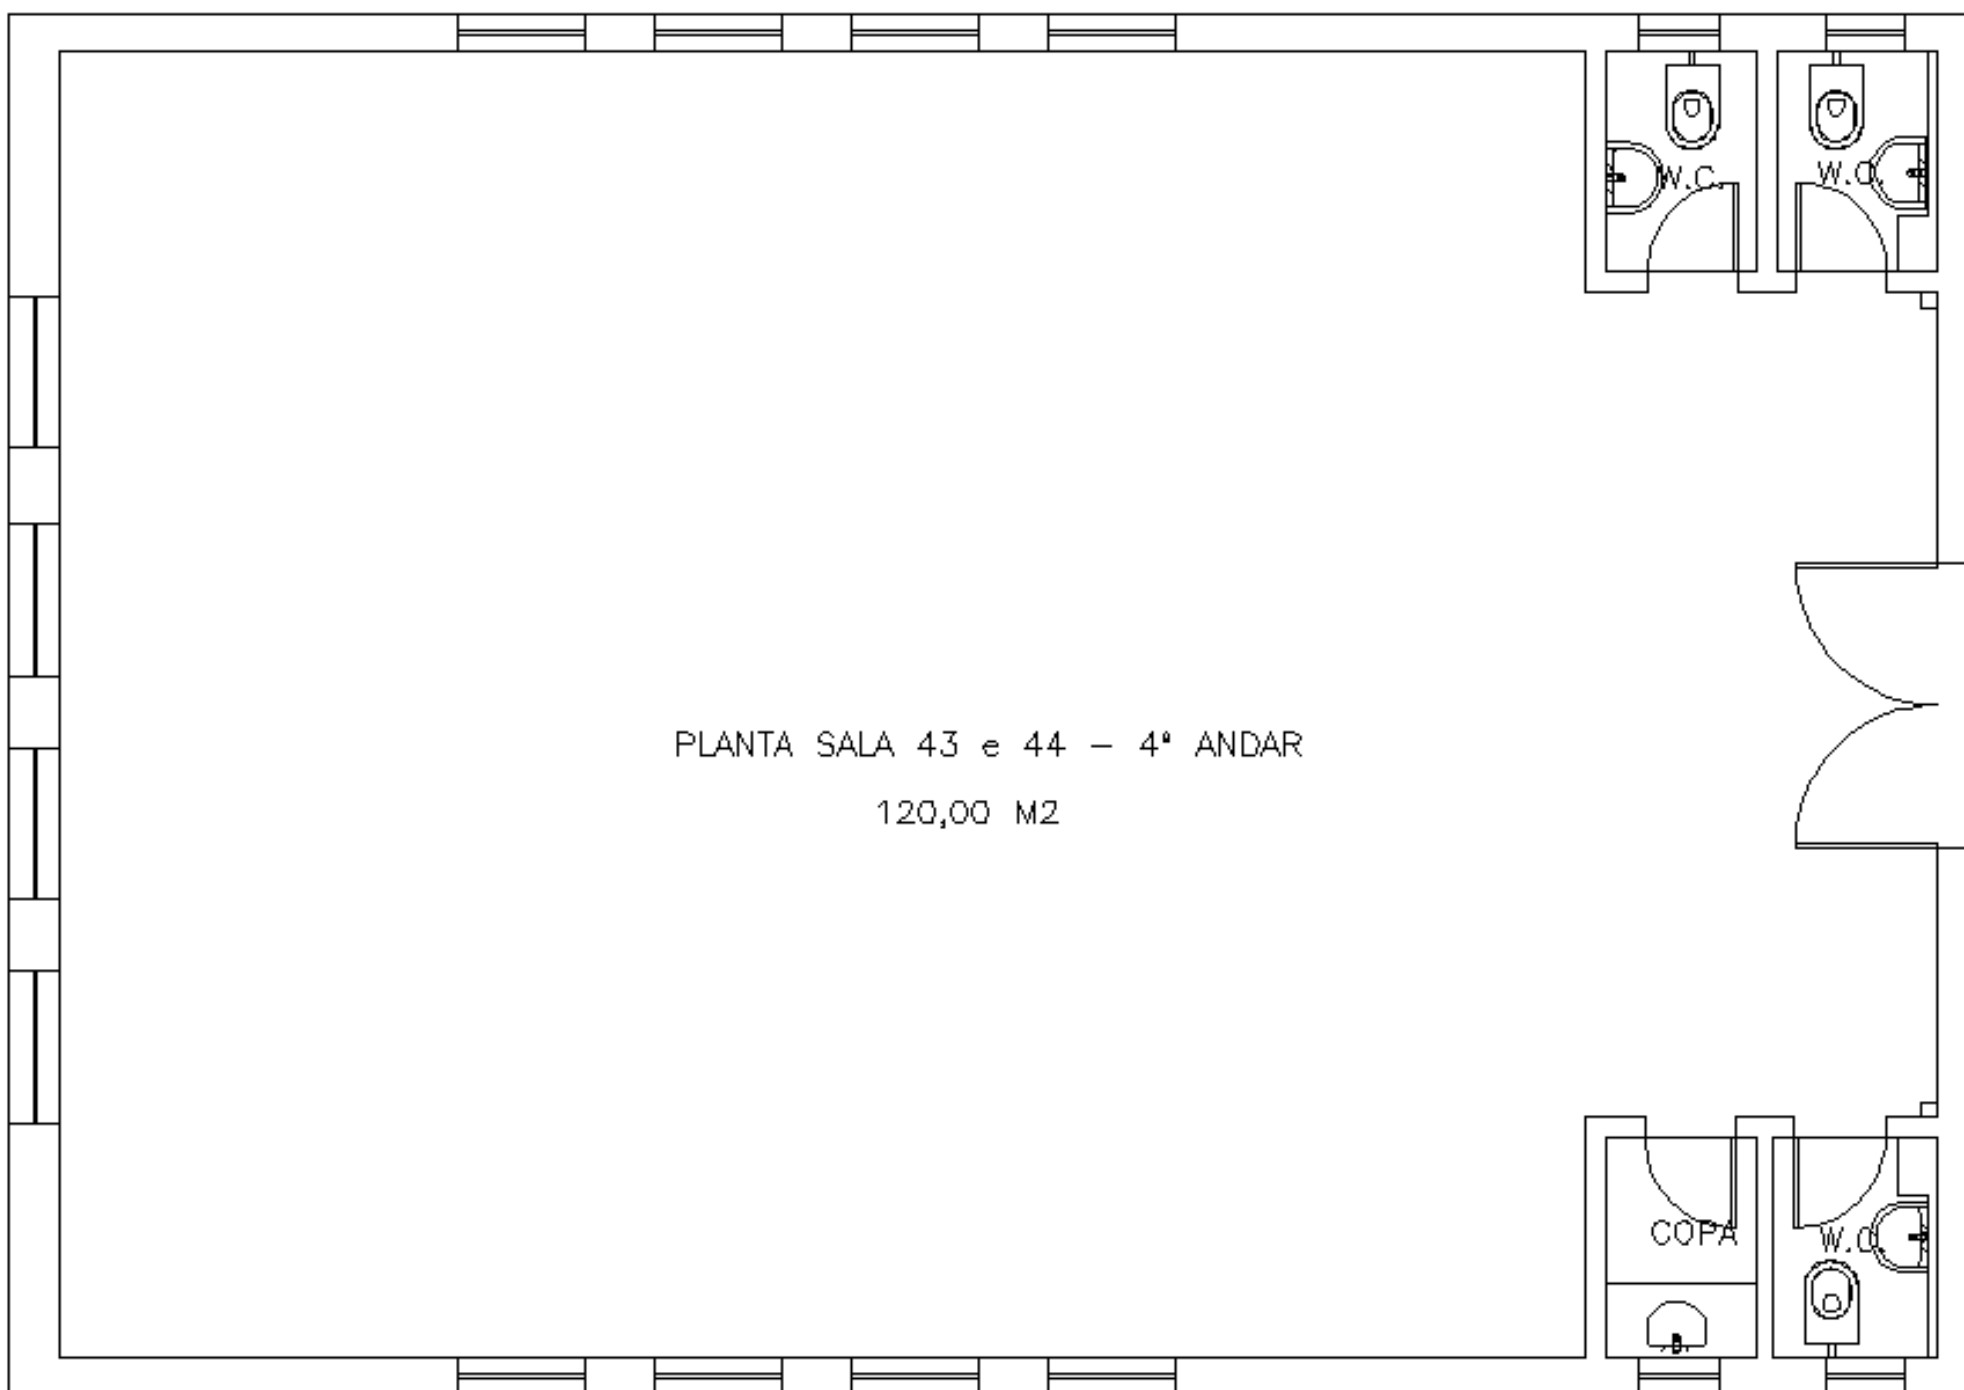

# WORK PLACE TOWER

DISPONIBILIDADE PARA LOCAÇÃO

Rua Cardeal Arcoverde, 1641 – Pinheiros

Meio andar

120,00 m<sup>2</sup>

SALAS 43 E 44

# WORK PLACE TOWER

DISPONIBILIDADE PARA LOCAÇÃO

SALAS 43 e 44

120,00 m<sup>2</sup>

## DESCRIÇÃO

Sala entregue com piso elevado monolítico, carpete, ar-condicionado, copa e banheiros completos. A sala ainda conta com 2 vagas de garagem no prédio com portaria 24h, gerador integral e bicicletário.