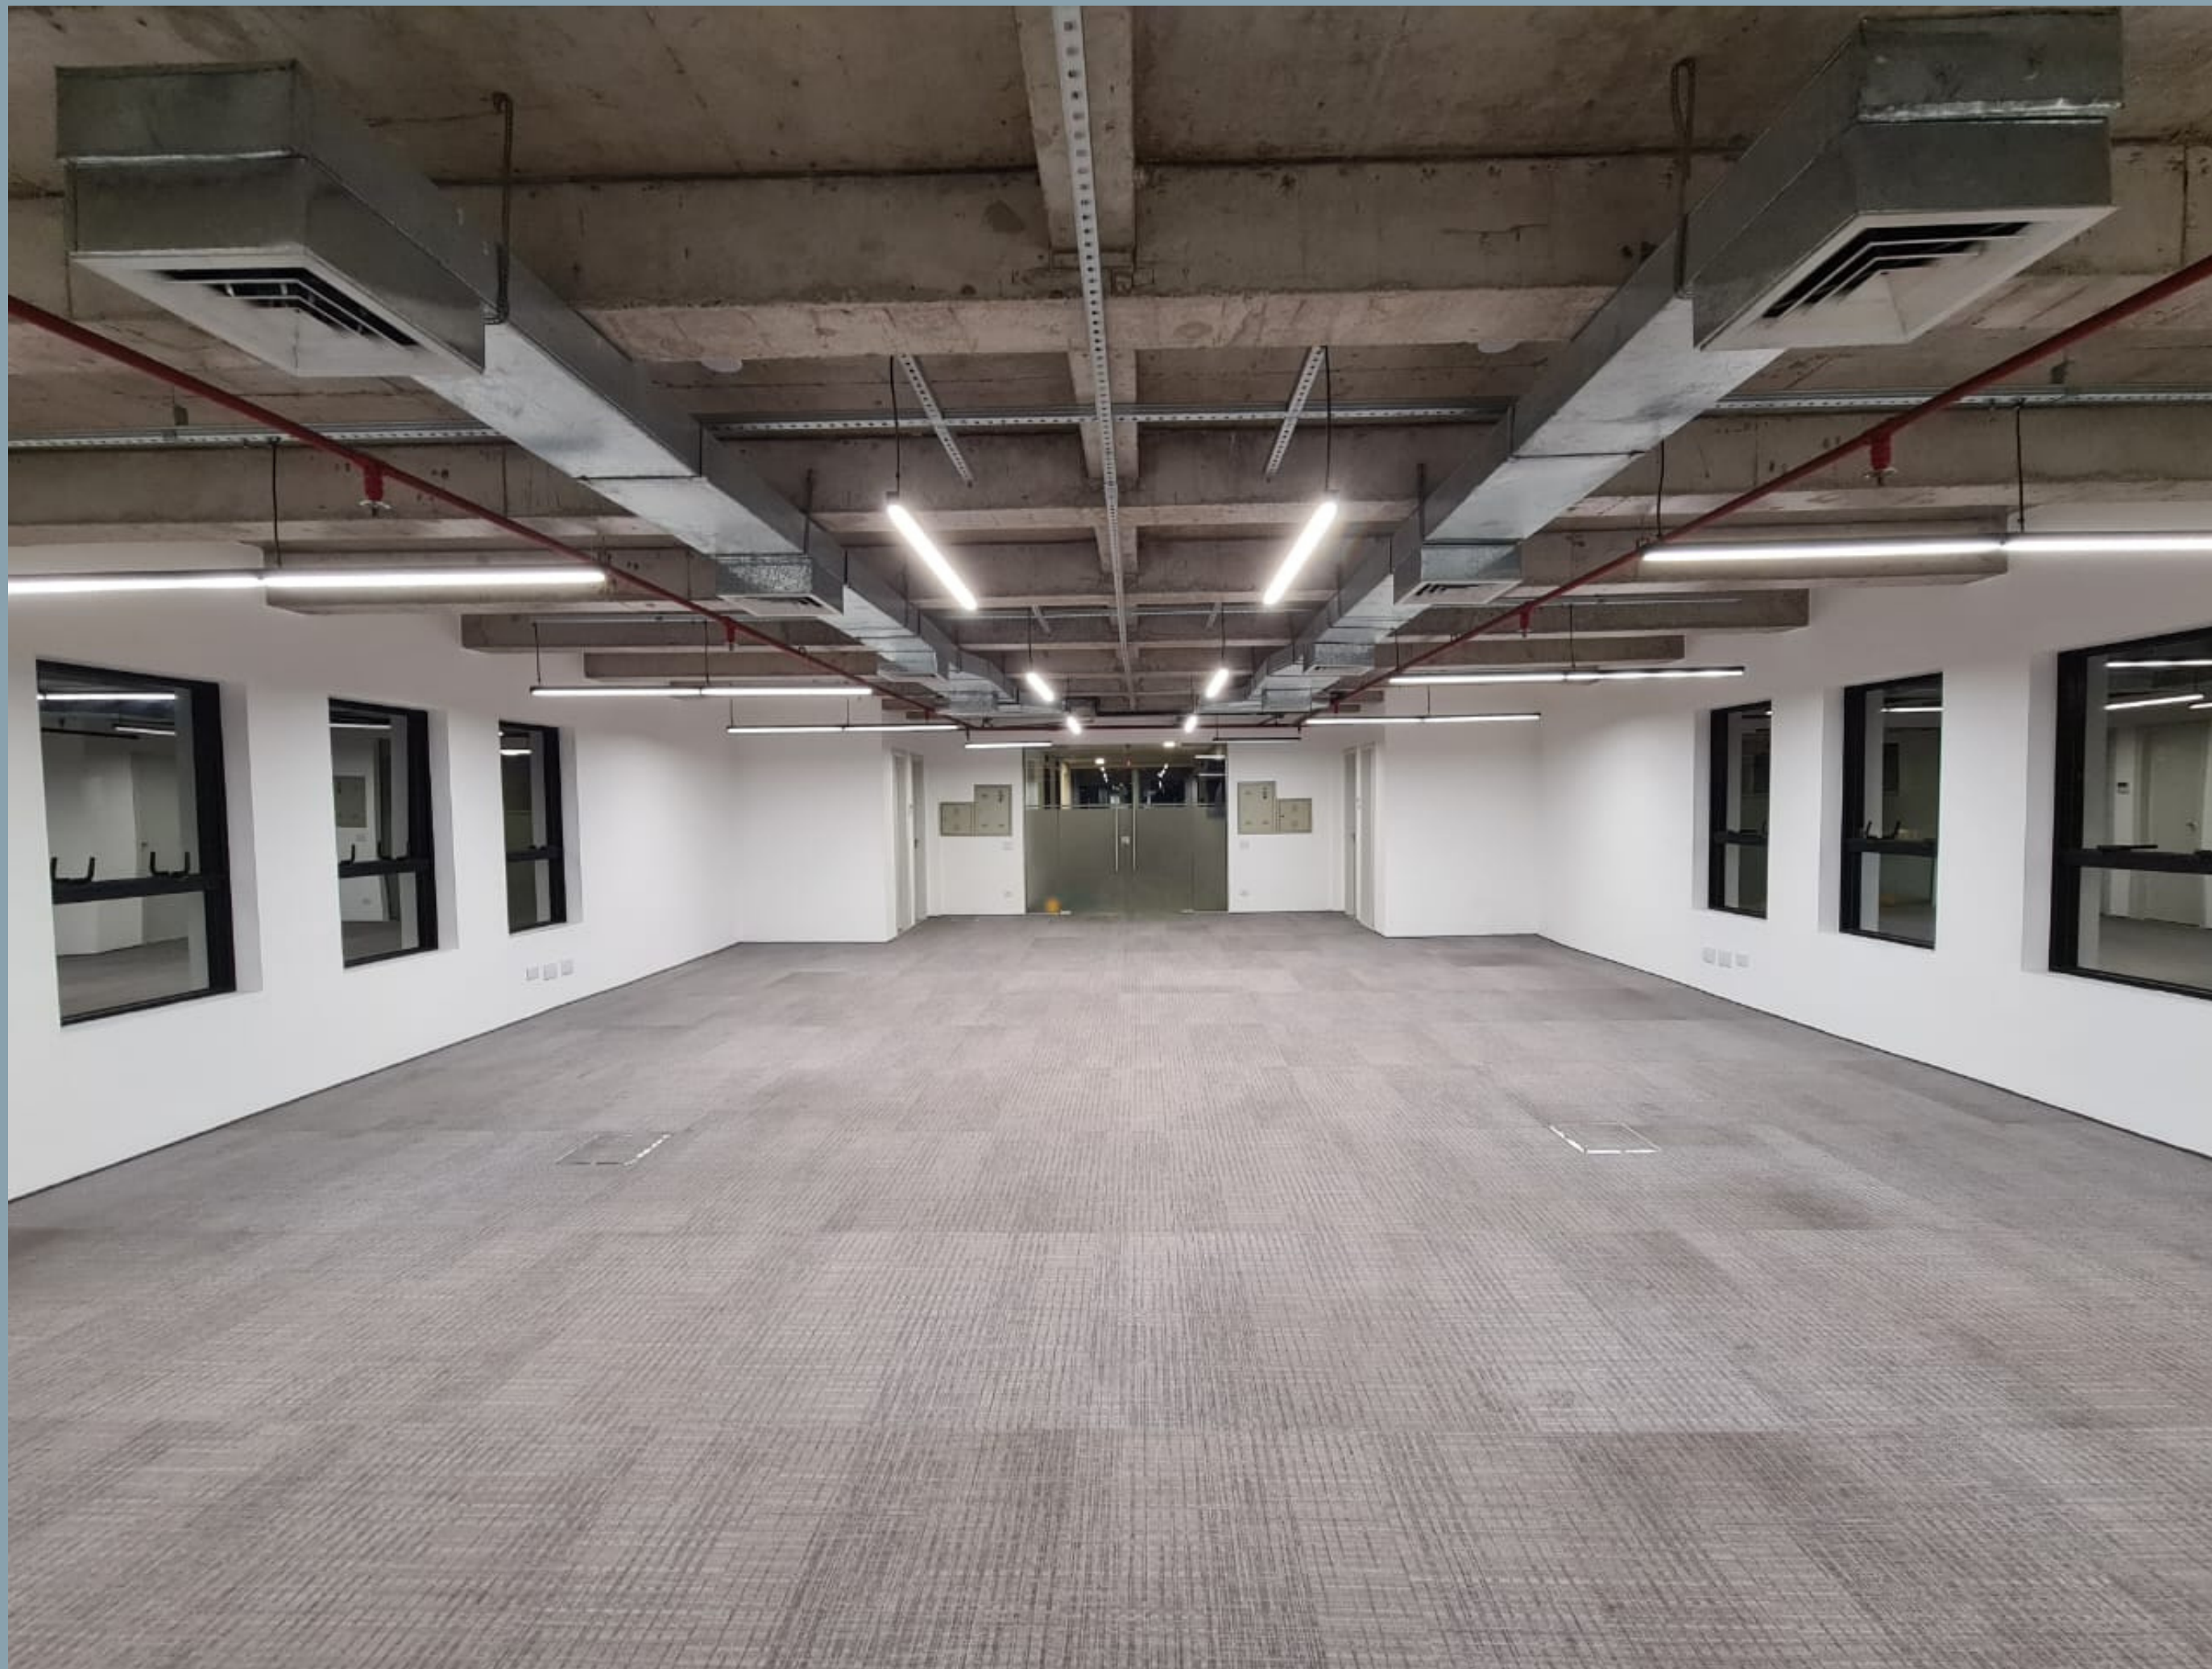

FOTOS DO
IMÓVEL