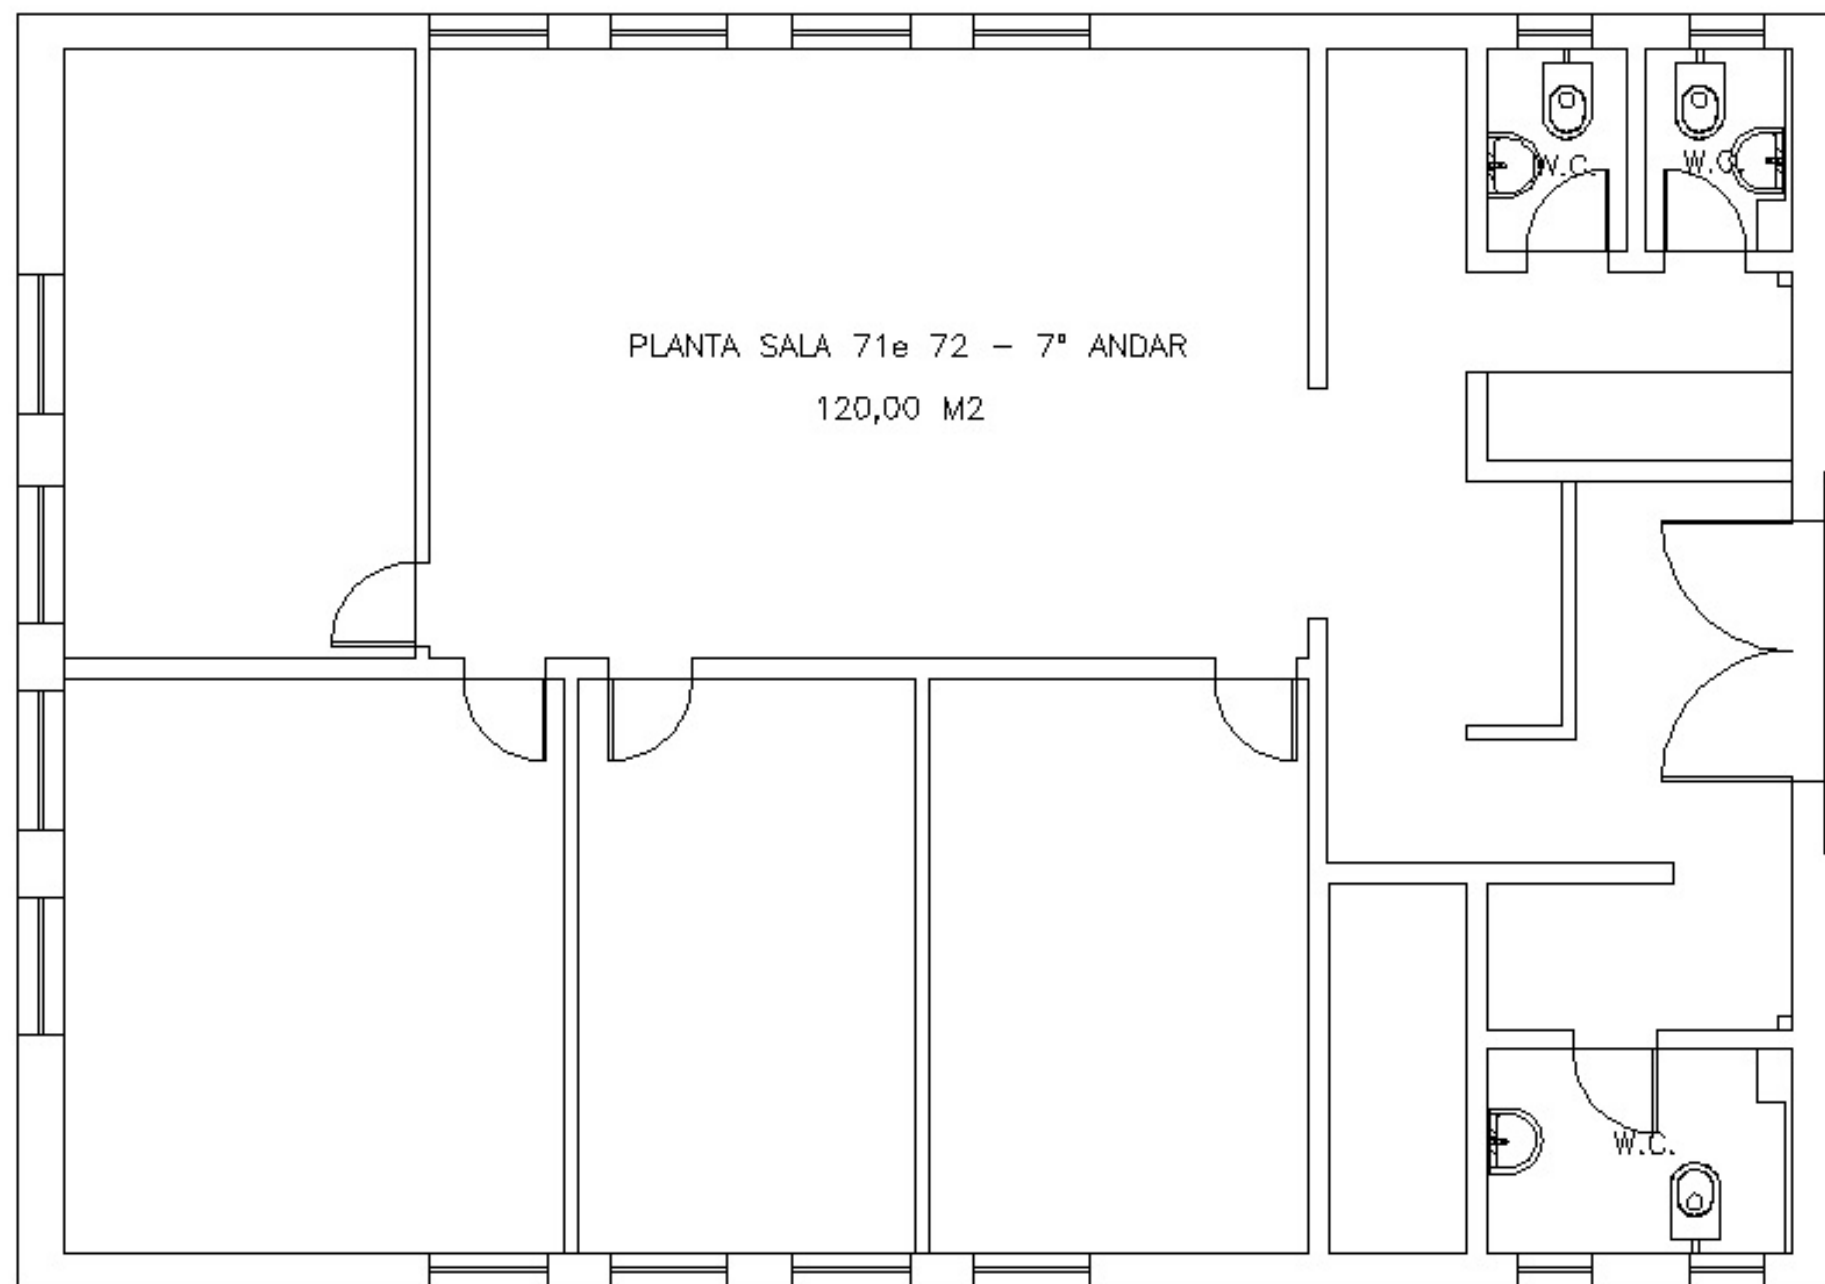

WORK PLACE TOWER

DISPONIBILIDADE PARA LOCAÇÃO

Rua Cardeal Arcoverde, 1641 – Pinheiros

Meio andar

120,00 m²

SALAS 71 E 72

PLANTA SALA 71 e 72 - 7º ANDAR

WORK PLACE TOWER

DISPONIBILIDADE PARA LOCAÇÃO

SALAS 71 E 72

120,00 m²

DESCRIÇÃO

Sala entregue com piso elevado monolítico, ar-condicionado, copa e banheiros completos. A sala ainda conta com 2 vagas de garagem no prédio com portaria 24h, gerador integral e bicicletário.